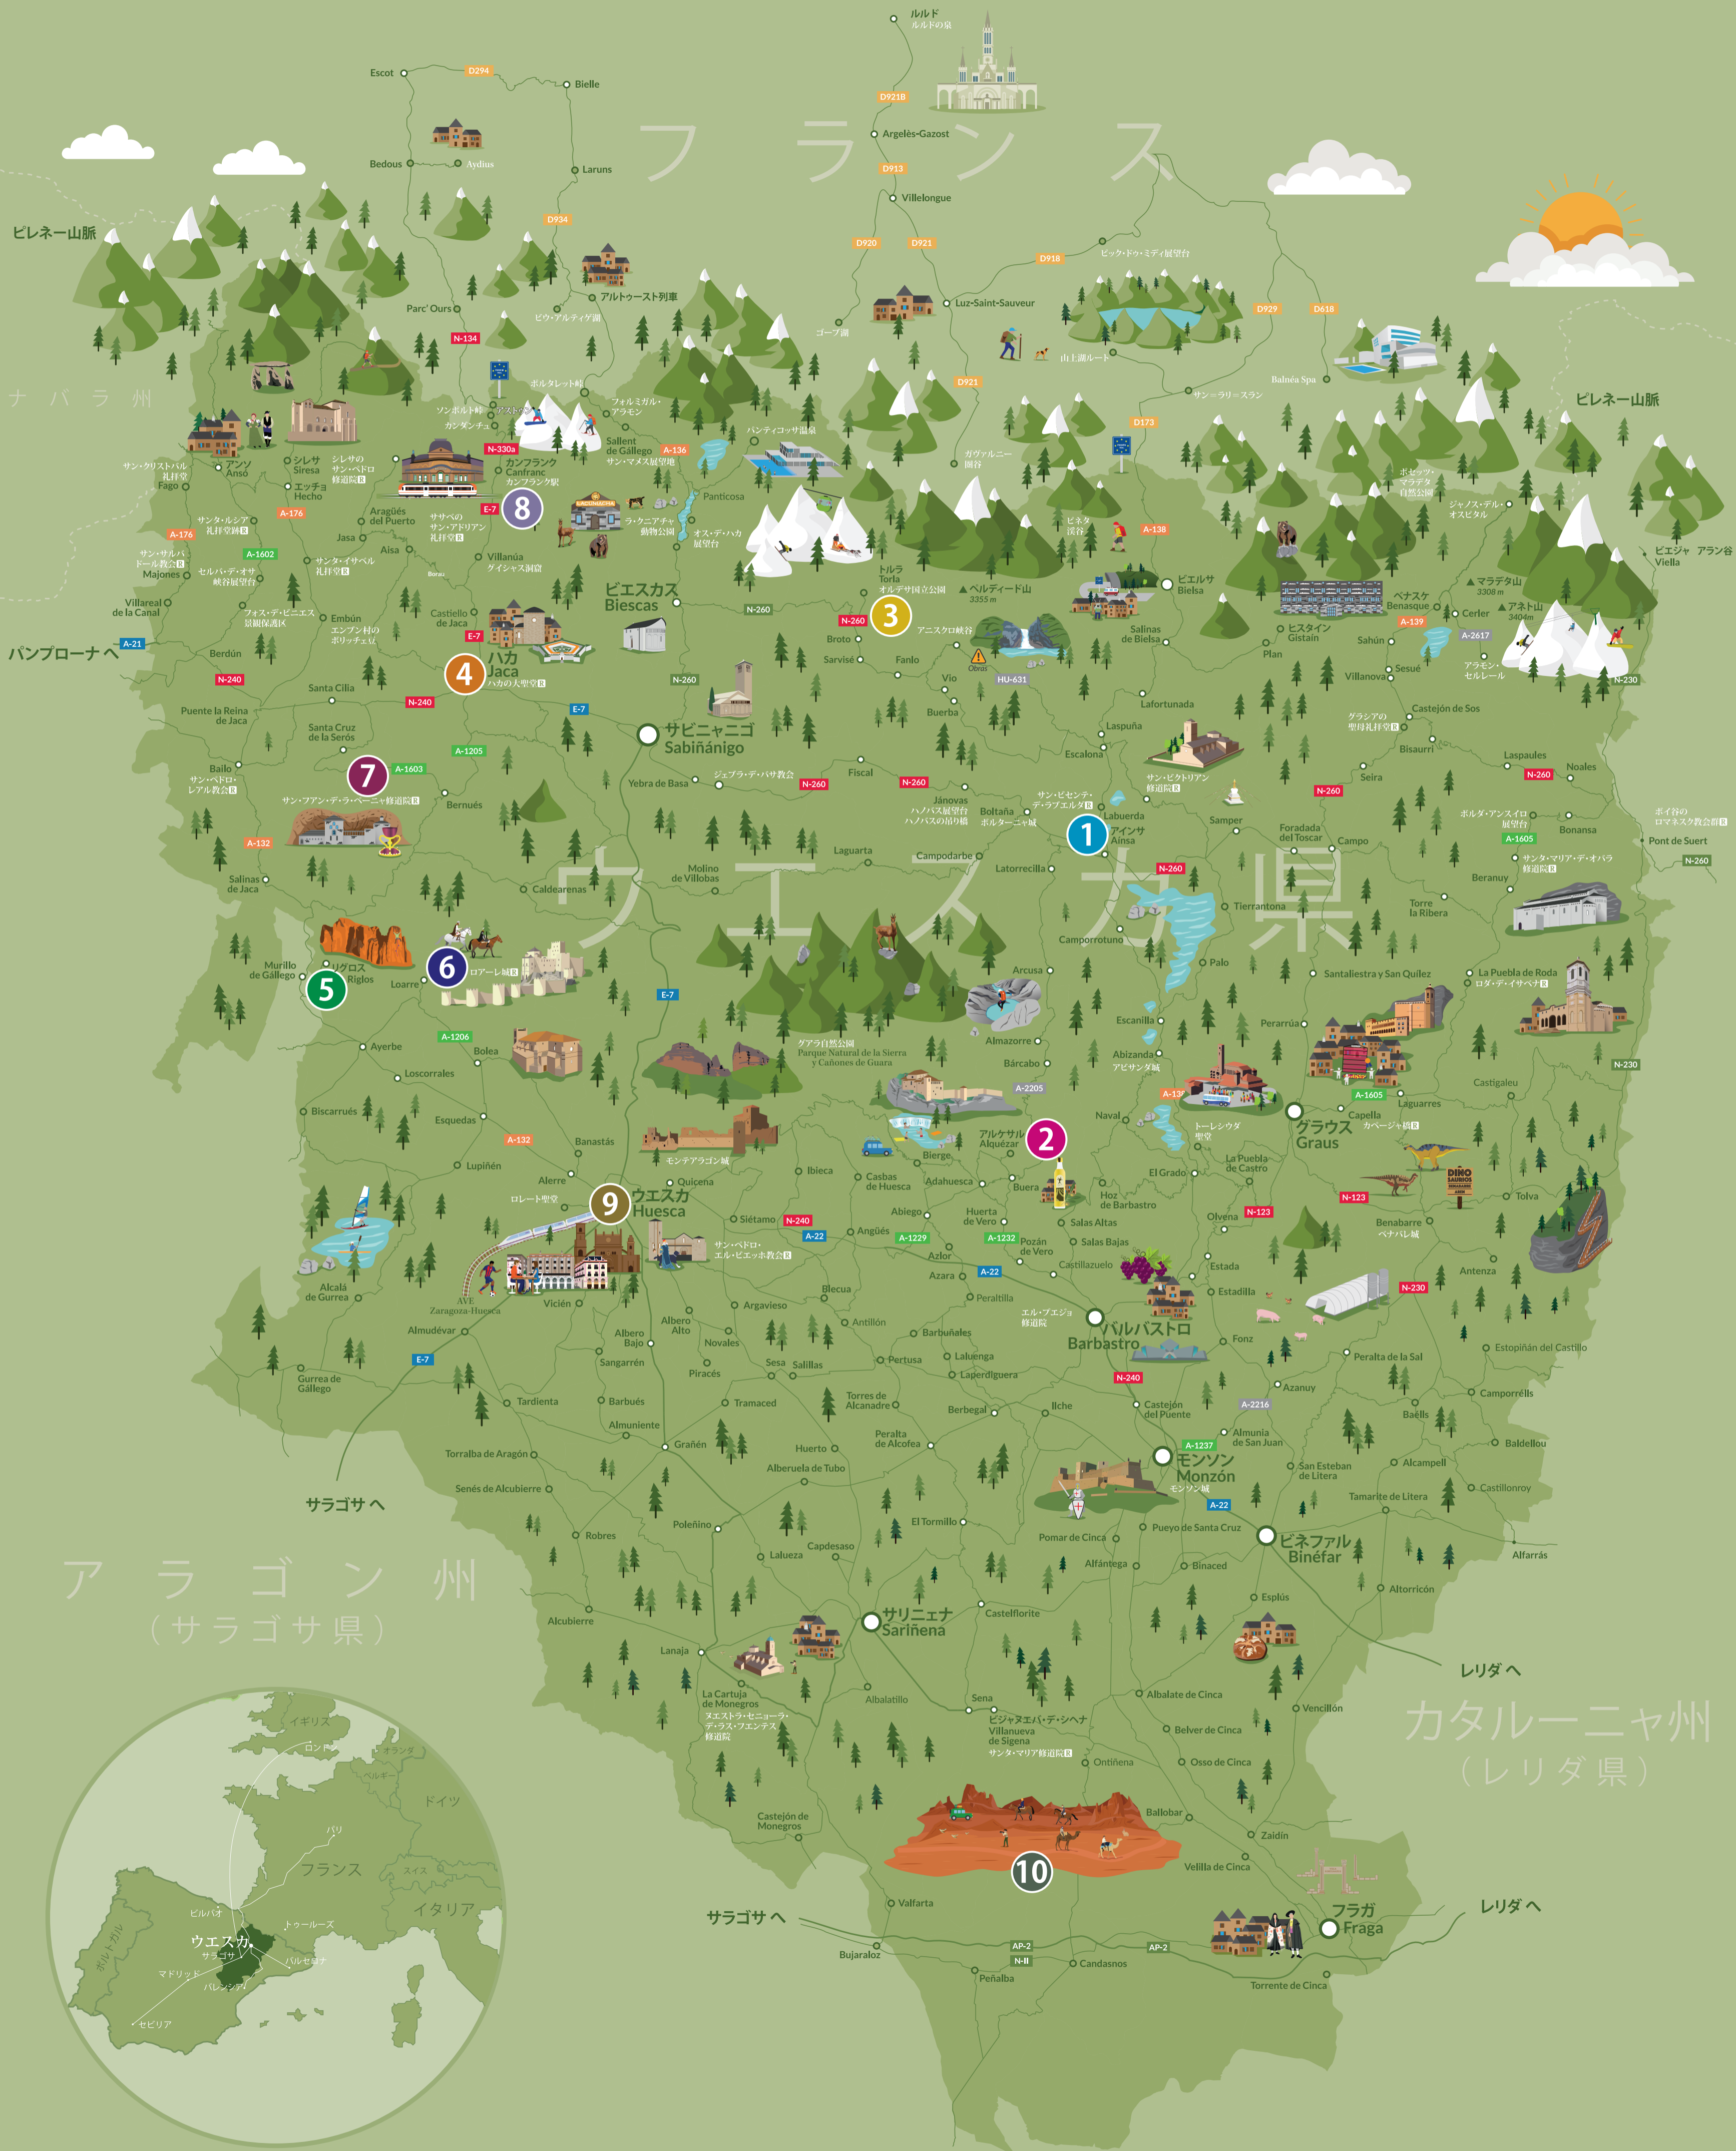

# スペインの美しい田舎 ウェスカ県の観光マップ

## フ ラ ン ス

## カ ン タ ー ー 州

## ア ラ ゴ ン 州 (サラゴサ県)